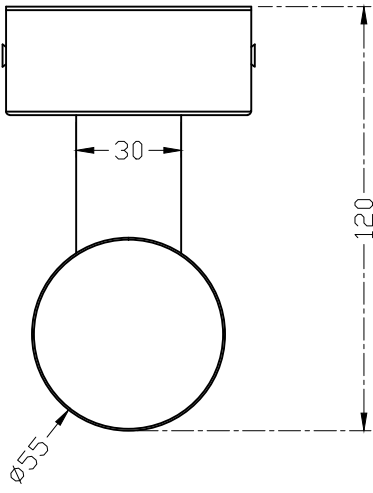

230V~50Hz

282410106